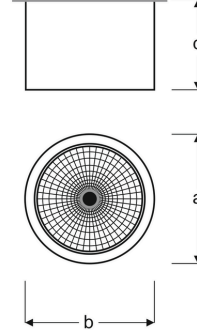

VELAR

COSA

DOWNLIGHTS AND SPOTLIGHTS

VSP03 8032F SB30
VSP03 8032F SB40
VSP03 8032F SB60

MECHANICAL SPECS / MEKANİK ÖZELLİKLER

Application Areas Uygulama Alanları	Supermarket - Office building - School - Retail area - Residences
Luminaire Type Ürün Tipi	LED Downlights and Spotlights
Luminaire Body Ürün Gövdesi	Steel body. Electrostatic powder coating
Luminaire Diffuser Ürün Difüzörü	Opal glass with reflector
Luminaire Colour Ürün Gövde Rengi	S : Ral 9005 Jet black / B : Ral 9016 Traffic White / G : Ral 9006 Grey
Ingress Protection (IP) Rating IP Sınıfı	IP40
Impact Resistance (IK) Rating IK Sınıfı	IK03

OPTICAL SPECS / OPTİK ÖZELLİKLER

Light Source Işık Kaynağı	Mid Power COB LED
CRI Value CRI Değeri	>80
UGR Value UGR Değeri	<21 (EN124664-1)
Photo Biological Class Fotobiyolojik Risk Grubu	Group-0 No Risk
Beam Angle Işık Açısı	120°
Driver (220-240V) Sürücü	Osram - Tridonic & ENEC Driver

OPTIONS / OPSİYONLAR

1 Hour Emergency Kit	3 Hour Emergency Kit	DALI	SENSOR
+	+	+	-

Product Code Ürün Kodu	Power (W) Watt	Lumen (lm) Işık Akısı	Efficacy (lm/W) Verimlilik	Col. Temp (K) Kelvin	Dimensions (mm) Boyutlar (a x b x c) Ø	Pack. Qty Koli Adedi	Pack. Weight (kg) Koli Ağırlığı
VSP03 8032F SB30	32	3200	100	3000	242x242x100	8	1,00
VSP03 8032F SB40	32	3200	100	4000	242x242x100	8	1,00
VSP03 8032F SB60	32	3200	100	6000	242x242x100	8	1,00